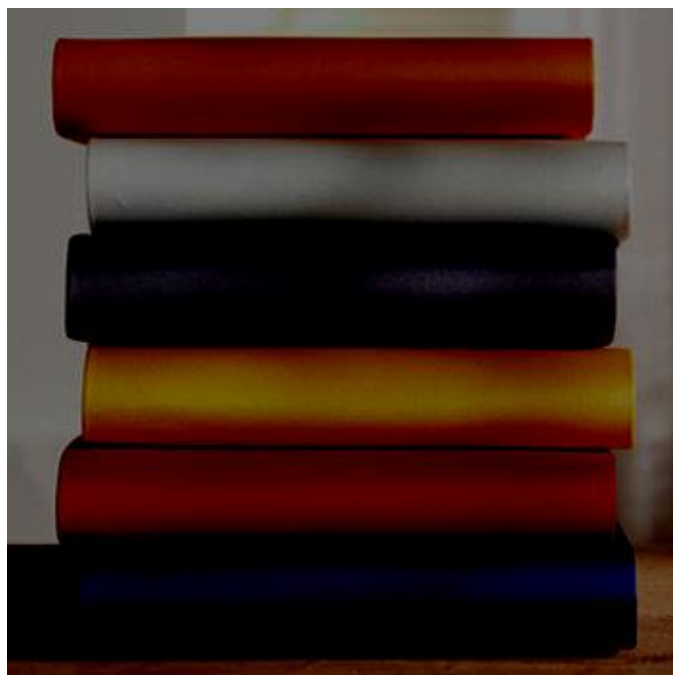

TAIE D'OREILLER CARREE 65X65CM 12,75€ AU LIEU DE 15,00€
COULEUR AUX CHOIX

DRAPS HOUSSES 140X190 CM 26,78€ AU LIEU DE 31,50€
COULEUR AUX CHOIX

HOUSES DE COUETTE 220X240CM 64,60€ AU LIEU DE 76,00€
COULEUR AUX CHOIX